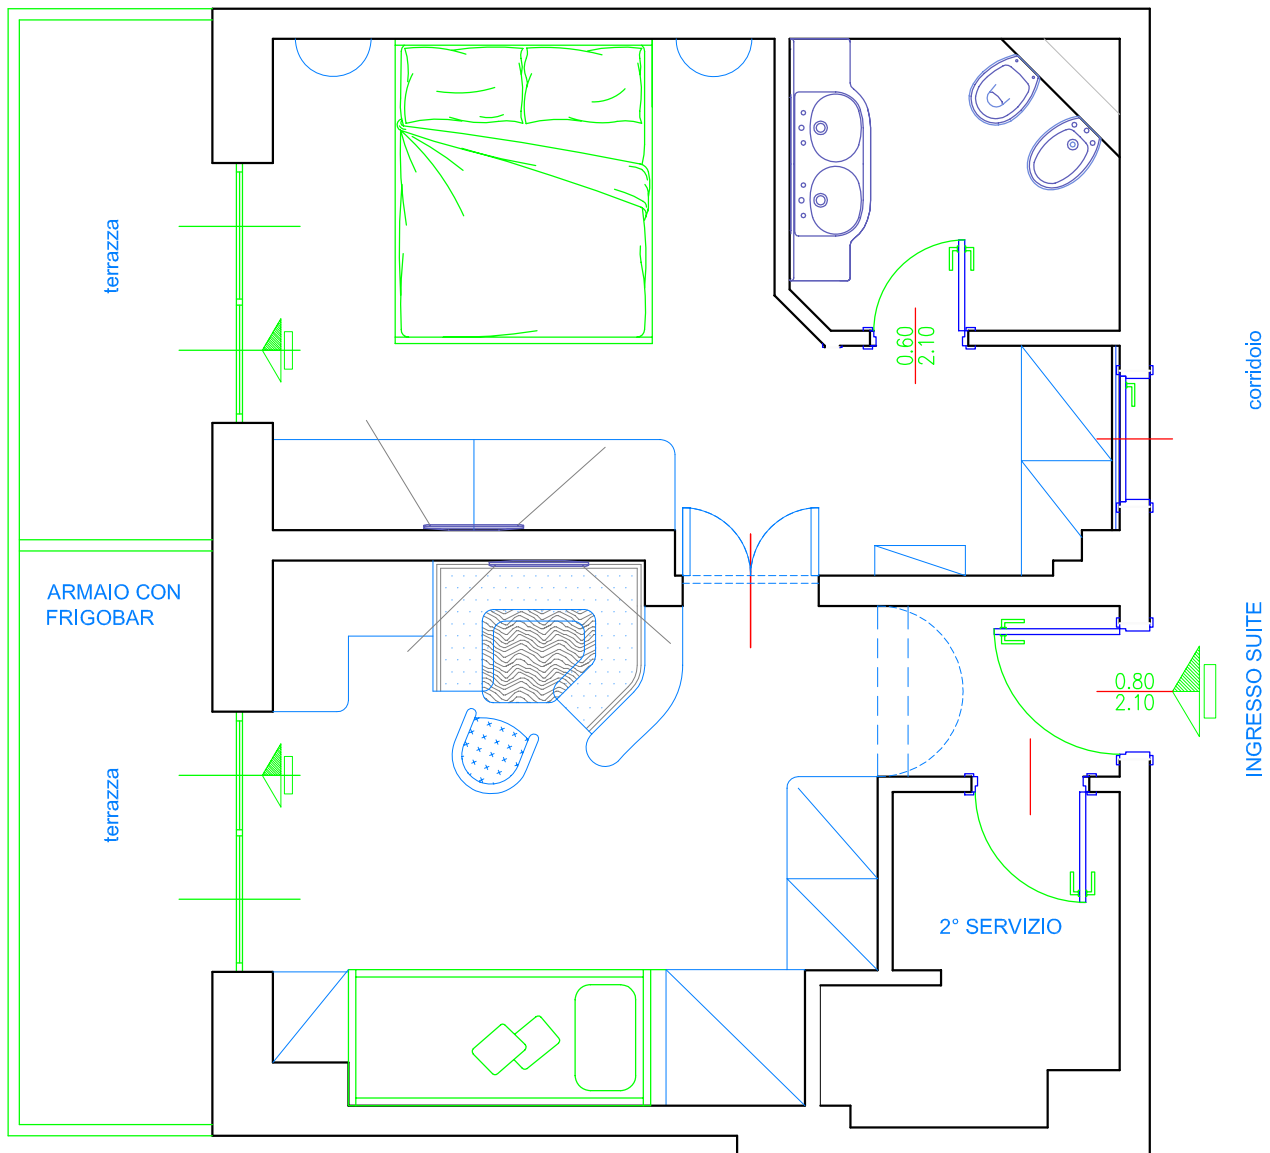

ALBERGO BAITA DEI PINI

MAGGIO 2008

CAMERE N. 104 / 105 FAMILIE SUITE NAGLER

SCALA 1:50

FAMILIE SUITE NAGLER

scala 1:50